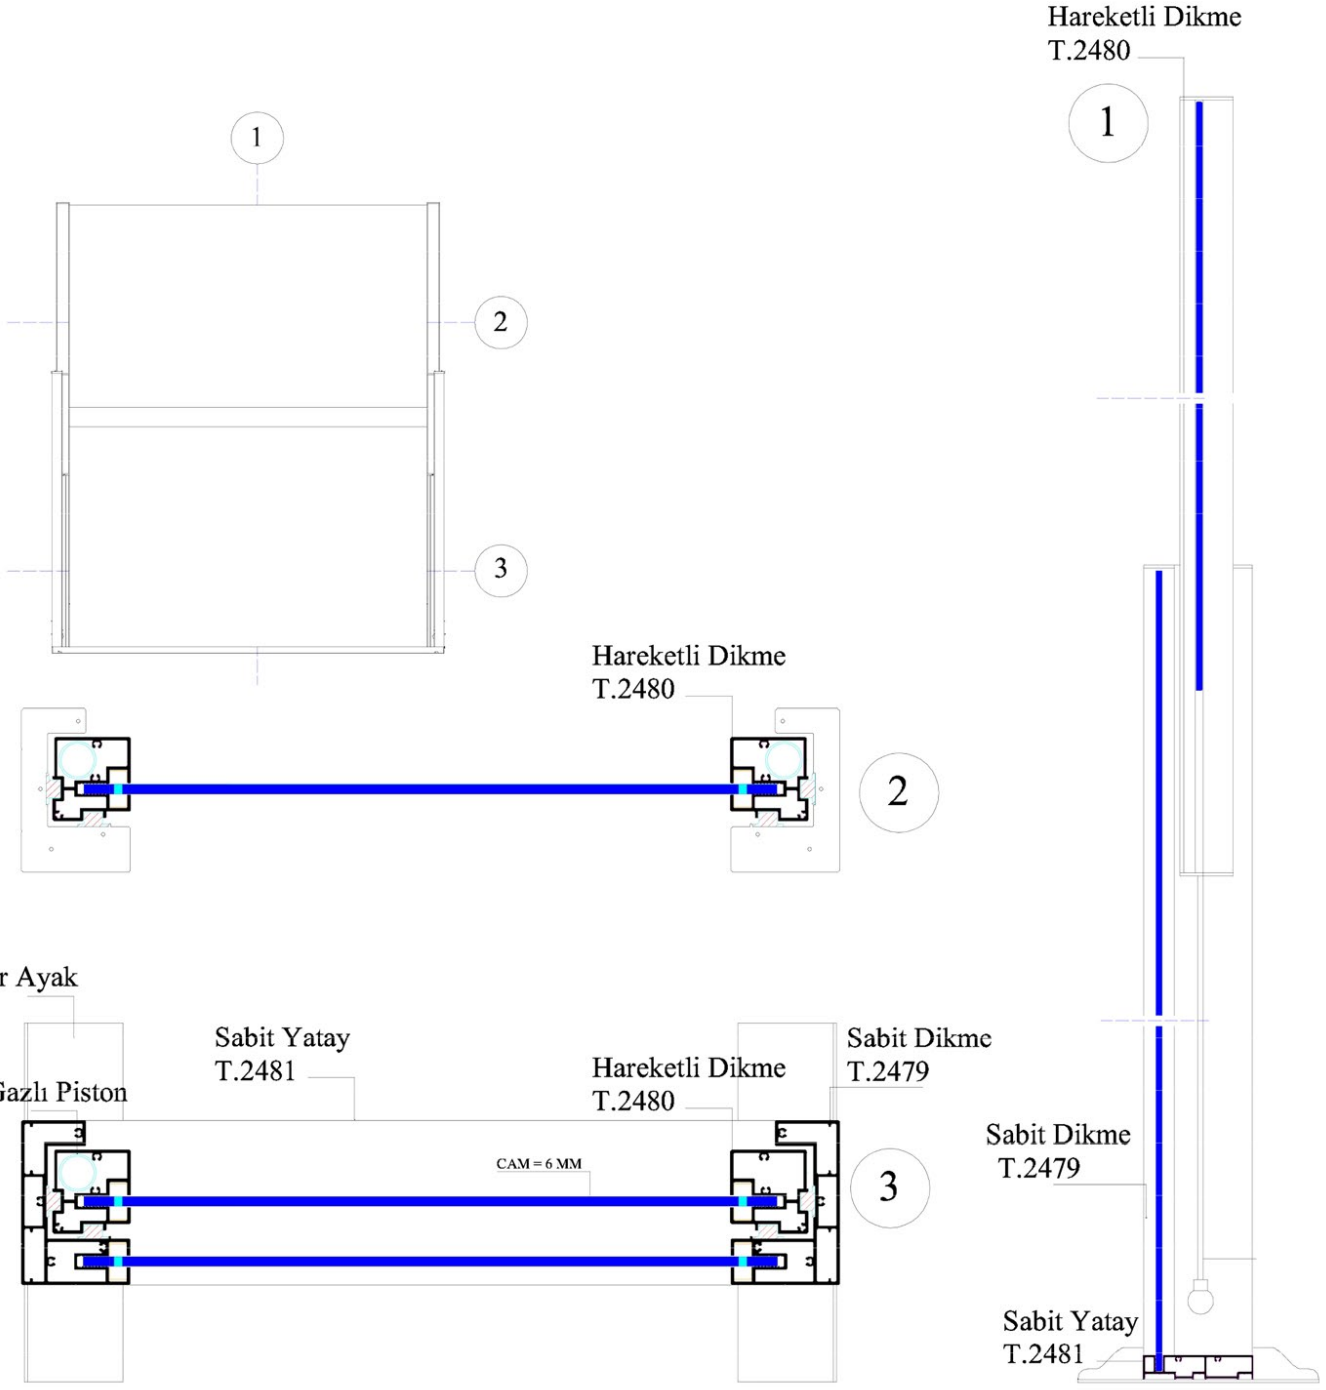

WIND BREAKER GLASS SYSTEM DETAILS

WWW.CONREQ.COM

 **Esenyurt**

Akçaburgaz Mah. 3069 Sok, No 15.
Esenyurt / İstanbul / TÜRKİYE

WWW.CONREQ.COM