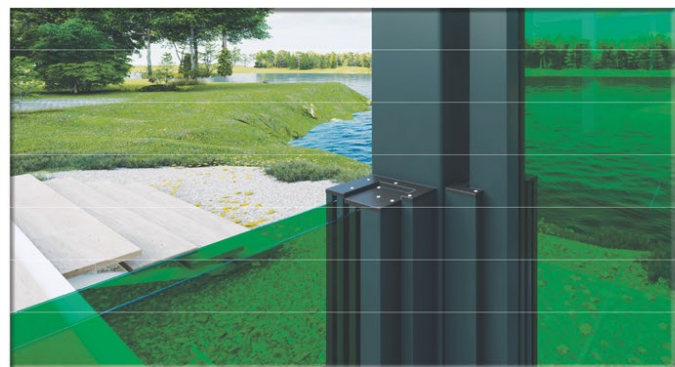

WIND BREAKER GLASS SYSTEM DETAILS

WWW.CONREQ.COM

 **Esenyurt**

Akçaburgaz Mah. 3069 Sok, No 15.
Esenyurt / İstanbul / TÜRKİYE

WWW.CONREQ.COM