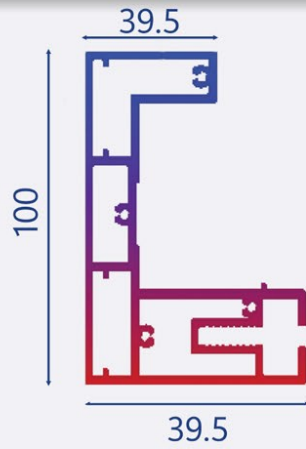

WIND BREAKER GLASS SYSTEM DETAILS

WWW.CONREQ.COM

 **Esenyurt**

Akçaburgaz Mah. 3069 Sok, No 15.
Esenyurt / İstanbul / TÜRKİYE

WWW.CONREQ.COM