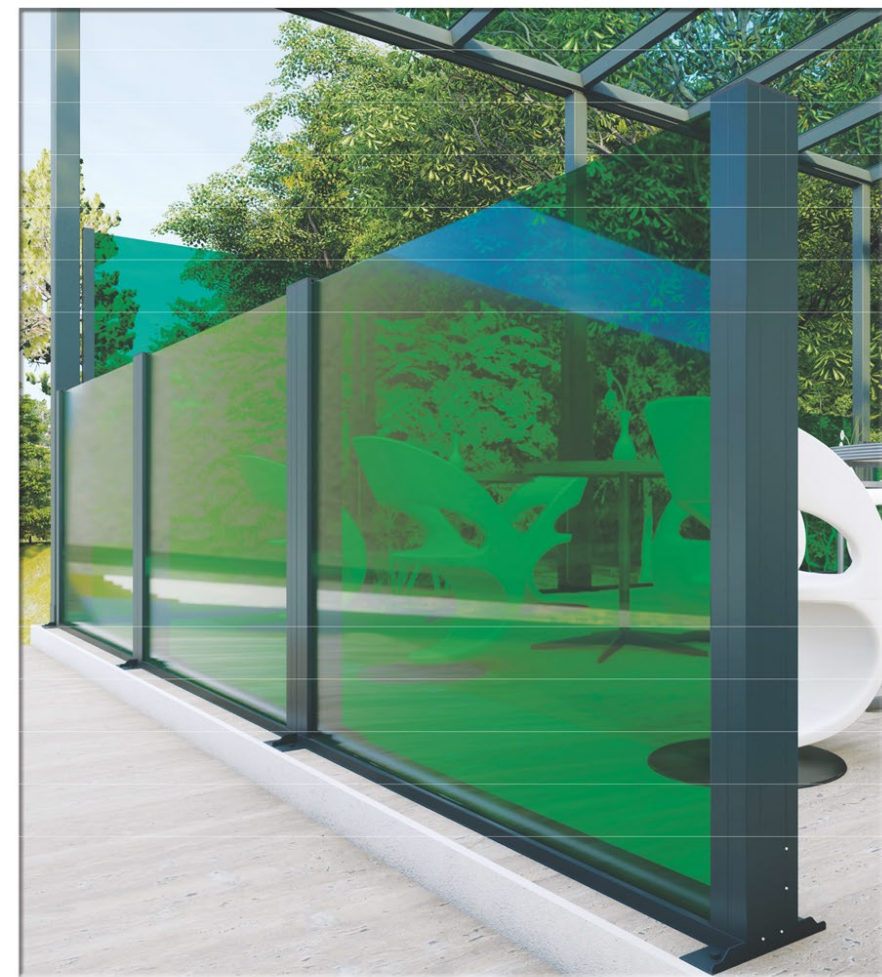

WIND BREAKER GLASS SYSTEM DETAILS

WWW.CONREQ.COM

 **Esenyurt**

Akçaburgaz Mah. 3069 Sok, No 15.
Esenyurt / İstanbul / TÜRKİYE

WWW.CONREQ.COM