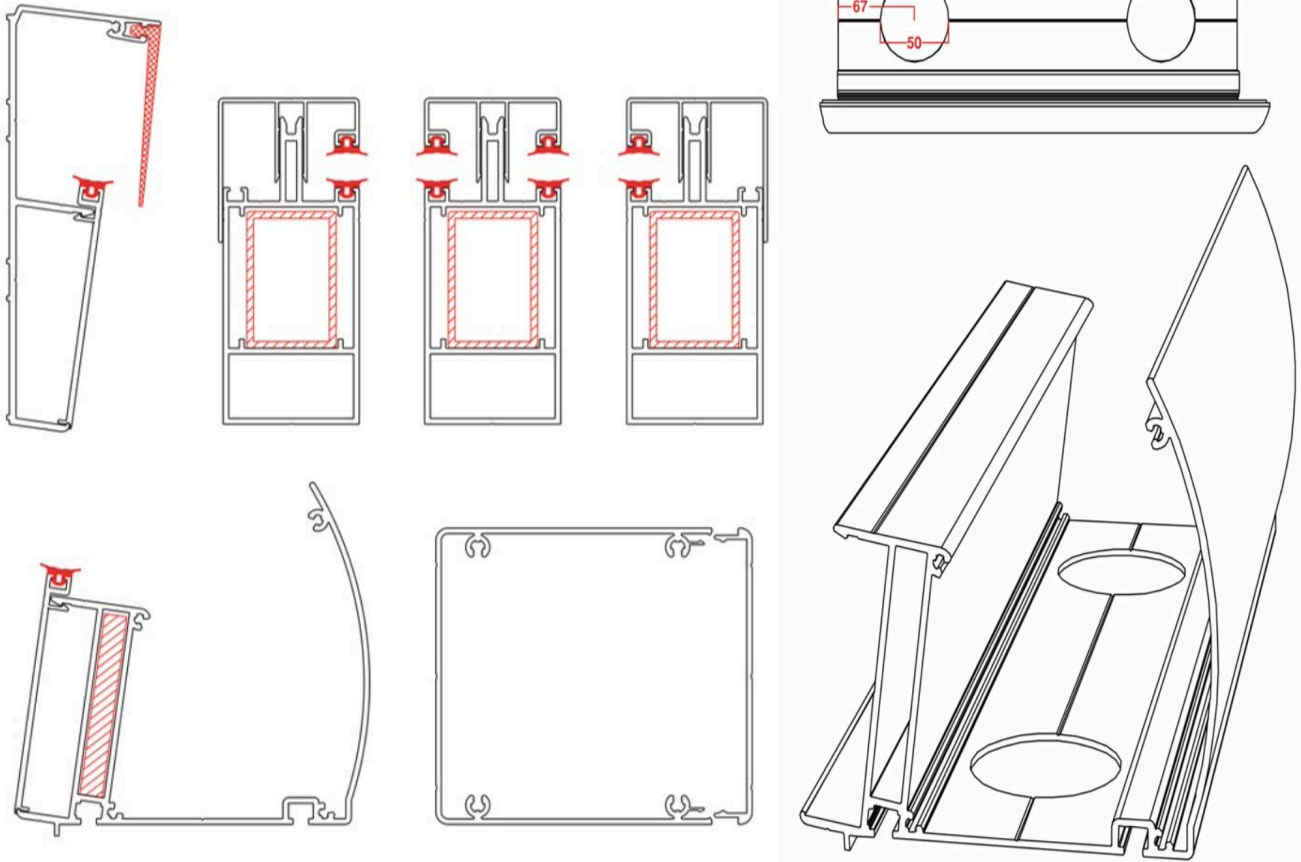

Ayak Üst Bağlantı Aparatı
Column and Gutter Connection Sheet

Ayak Alt Bağlantı Aparatı
Column and Gutter Connection Sheet

Su Oluk Profil Kapak Sacı
Sheet for Gutter

Cam Taşıyıcı Profil Kapak Sacı
Sheet for Glass Holder Profile

CAM TAVAN SİSTEMİ / WINTER GARDEN SYSTEM