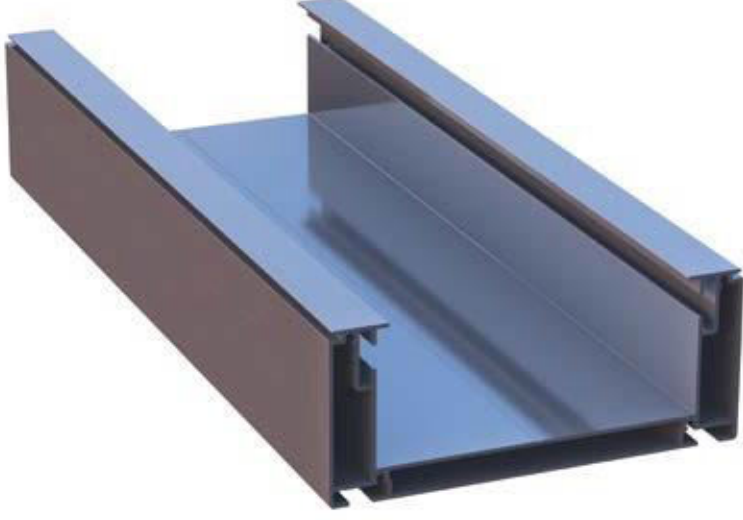

5312

2340

Oluk Profili
Gutter Profile

Profile Nr : 2337

Weight kg/m: 4,560
Size : 205x85x2 mm

Oluk Ön/Arka Kapama Profili
Gutter Front / Rear Closure Profile

Profile Nr : 2338

Weight kg/m: 1,730
Size : 29x185x1,6 mm