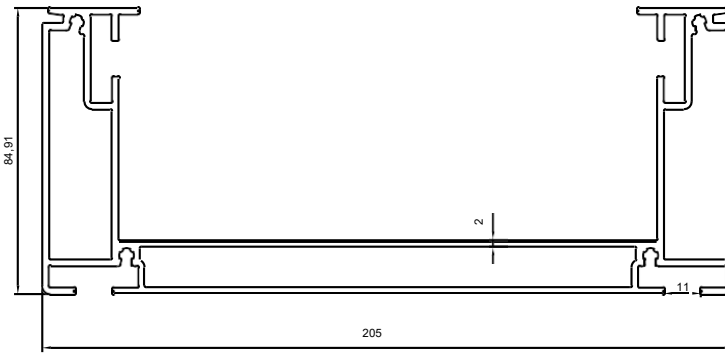

2337

2338

2339

2342

2341

2342

5312

2340