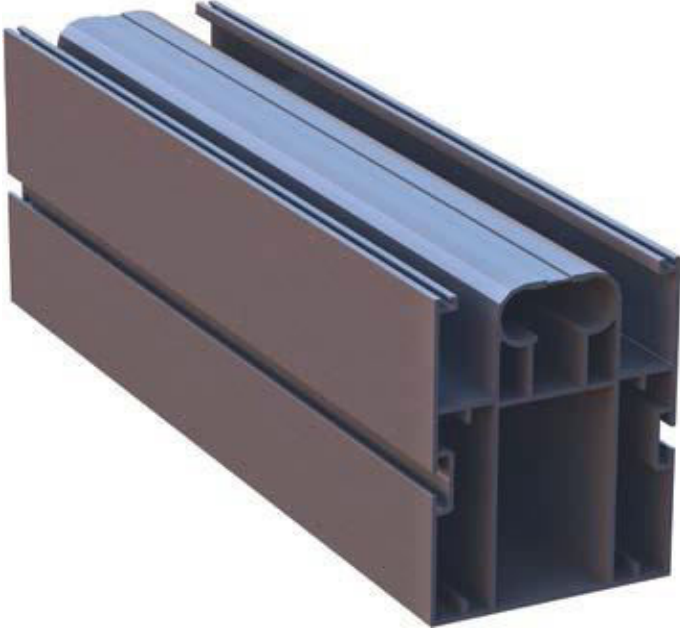

Ray Profili
Rail Profile

Profile Nr : 2339

Weight kg/m: 7,770
Size : 130x160x2,5 mm

Lamel Profili
Lamella Profiles

Profile Nr : 2340

Weight kg/m: 3,879
Size : 40x286x2 mm

Dikme Profili
Sewing Profile

Profile Nr : 2341