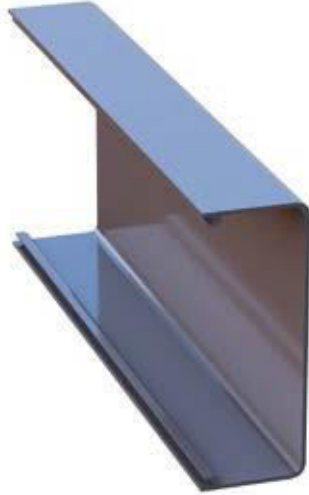

Dikme Kapak Profili
Sewing Cover Profile

Profile Nr : 2342

Weight kg/m: 1,055
Size : 45x120x1,8 mm