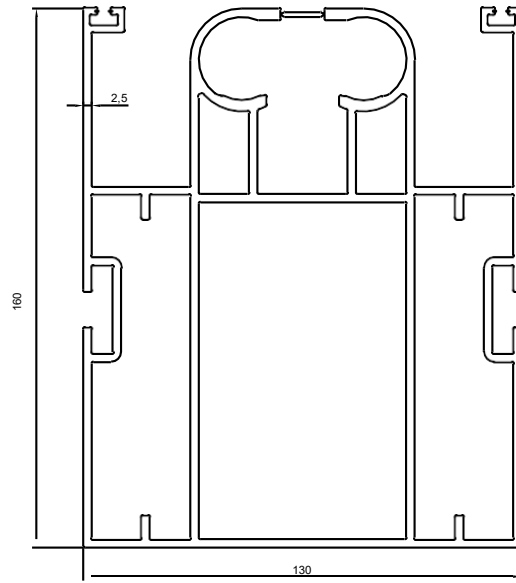

2337

2338

2339

2342

2341

2342

5312

2340