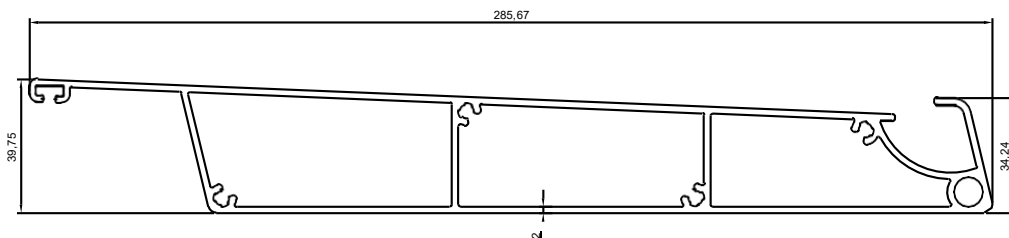

Oluk Profili
Gutter Profile

2340