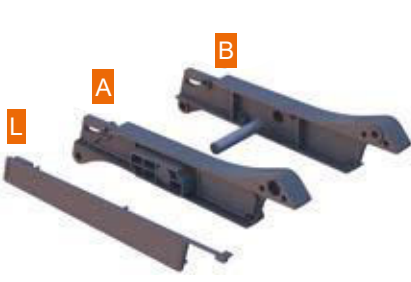

ROLLING ROOF AKSESUARLARI / ROLLING ROOF ACCESSORIES

Lamel Sol Kapak Plastiđi
Lamel Left Cover Plastic
Product Code: Roll-02