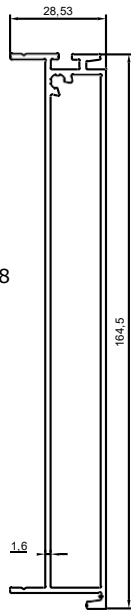

2337

2338

2339

2342

2341

2342

5312

2340