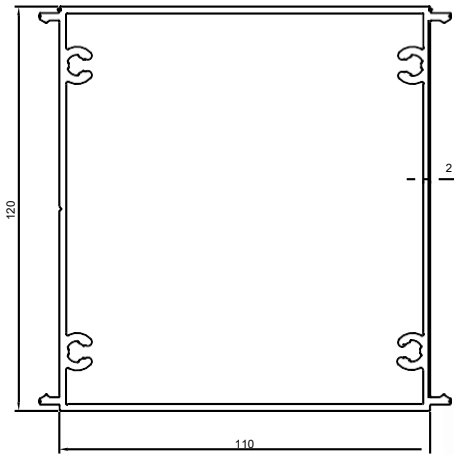

2337

2338

2339

2342

2341

2342

5312

2340