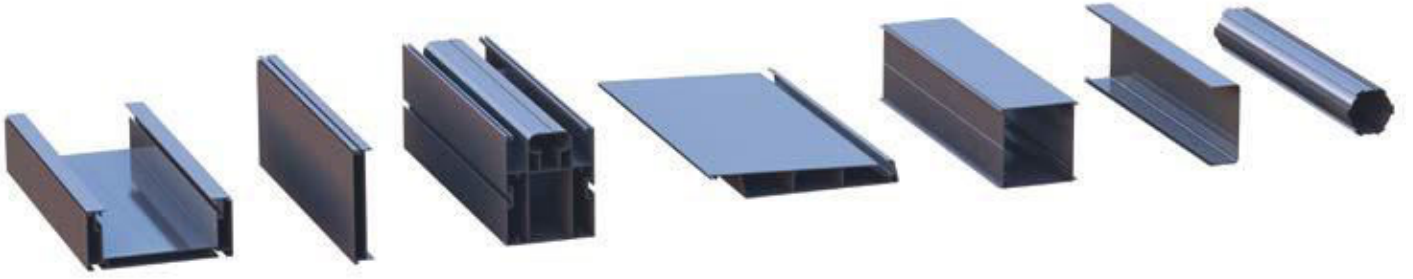

LAMEL MONTAJ ŞEMASI / LAMELLA ASSEMBLY DIAGRAM

OLUK MONTAJ ŐEMASI / GUTTER INSTALLATION SCHEME

OLUK MONTAJ ŞEMASI / GUTTER INSTALLATION SCHEME

ConreQ

 Kıraç Çakmaklı Mah. Hadımköy Yolu,
Hasat Sok, No 32. Büyükçekmece
ISTANBUL / TURKEY