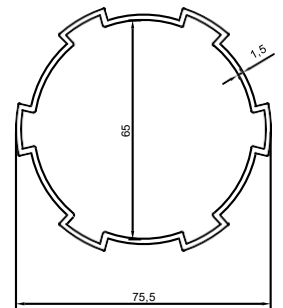

5312

2340

Oluk Profili
Gutter Profile

Profile Nr : 2337

Weight kg/m: 4,560
Size : 205x85x2 mm

Oluk Ön/Arka Kapama Profili
Gutter Front / Rear Closure Profile

Profile Nr : 2338

Weight kg/m: 1,730
Size : 29x185x1,6 mm

Ray Profili
Rail Profile

Profile Nr : 2339

Weight kg/m: 7,770
Size : 130x160x2,5 mm

Lamel Profili
Lamella Profiles

Profile Nr : 2340

Weight kg/m: 3,879
Size : 40x286x2 mm

Dikme Profili
Sewing Profile

Profile Nr : 2341

Weight kg/m: 3,028
Size : 110x120x2 mm

Dikme Kapak Profili
Sewing Cover Profile

Profile Nr : 2342

Weight kg/m: 1,055
Size : 45x120x1,8 mm

Motor Borusu
Motor Pipe

Profile Nr : 5312

Weight kg/m: 1,100
Size : Ø 75,5x1,5 mm