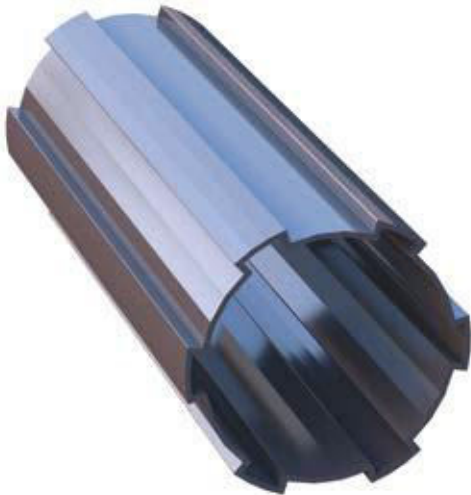

Motor Borusu
Motor Pipe

Profile Nr : 5312

Weight kg/m: 1,100
Size : Ø 75,5x1,5 mm