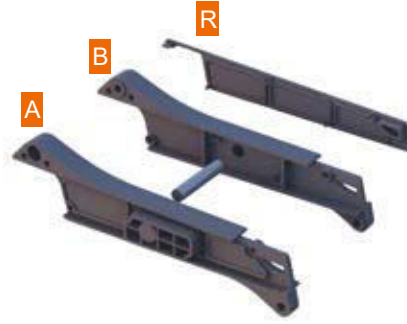

Lamel Sađ Kapak Plastiđi
Lamel Right Cover Plastic
Product Code: Roll-03