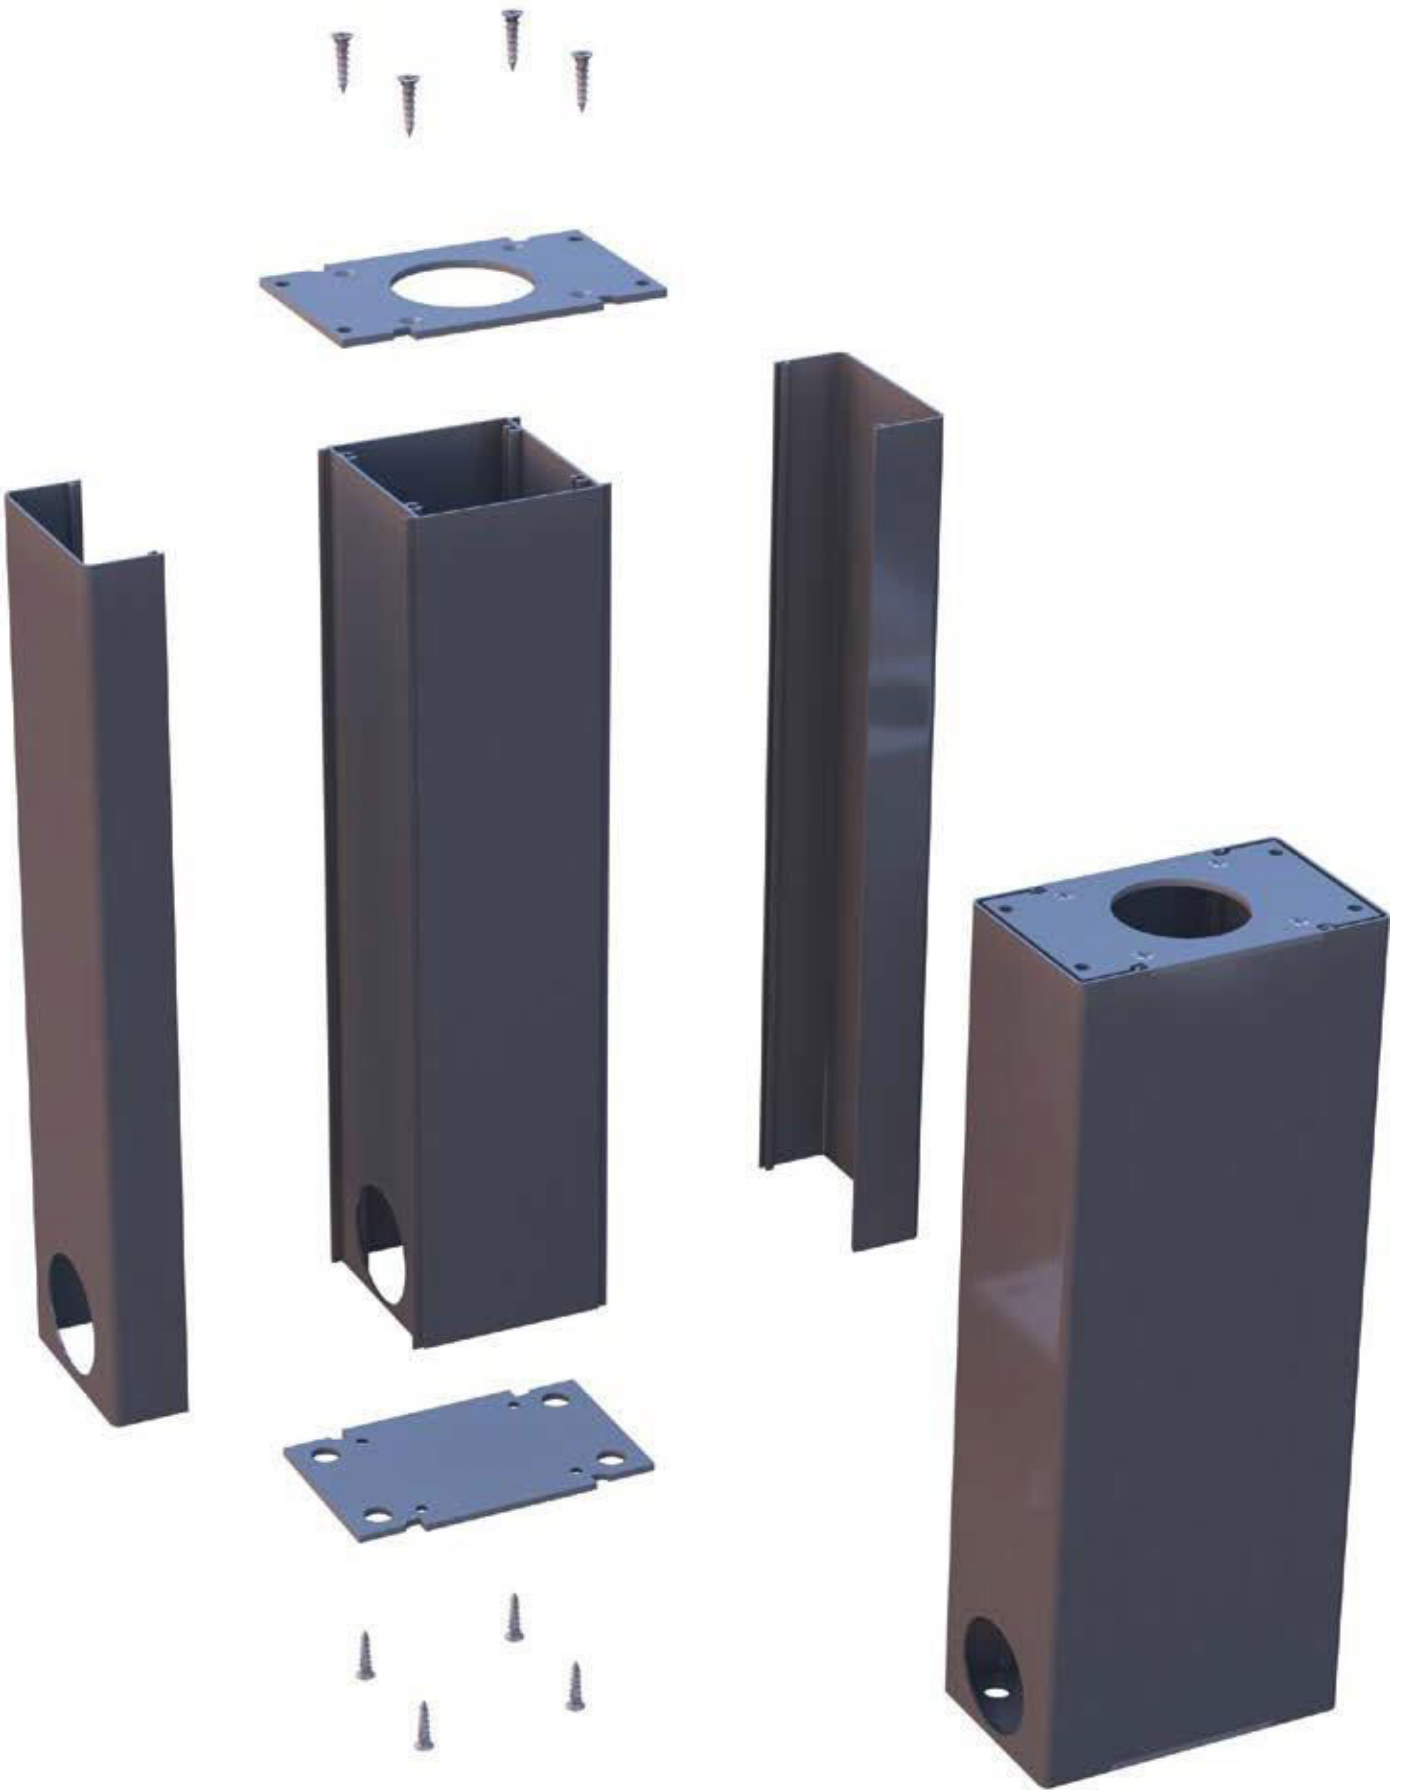

OLUK MONTAJ ŞEMASI / GUTTER INSTALLATION SCHEME