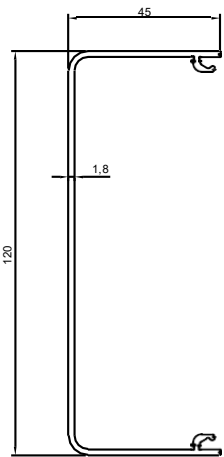

2337

2338

2339

2342

2341

2342

5312

2340